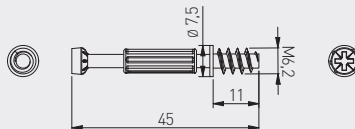

Mimośród FI15X12mm
 Eccentric connecting fitting FI15X12mm
 Эксцентрик FI15X12mm

NEW

WK-CAM15-12-P

 $\varnothing 15 \times 12$

chrom / chrome / хром

ZnAl

Trzpień do mimośrodu
 Bolt for eccentric connecting fitting
 Шток эксцентрика

NEW

WK-DOW63X45-P

6,3X45

srebrny, niebieski
 silver, blue
 серебряный, синий

stal, tworzywo
 steel, plastic
 сталь, пластмасса