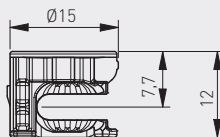

Mimośród FI15X12mm
 Eccentric connecting fitting FI15X12mm
 Эксцентрик FI15X12mm

NEW

WK-CAM15-12-P

 $\varnothing 15 \times 12$

chrom / chrome / хром

ZnAl

Trzpień do mimośrodu
 Bolt for eccentric connecting fitting
 Шток эксцентрика

NEW

WK-DOW63X45-P

6,3X45

srebrny, niebieski
 silver, blue
 серебряный, синий

stal, tworzywo
 steel, plastic
 сталь, пластмасса