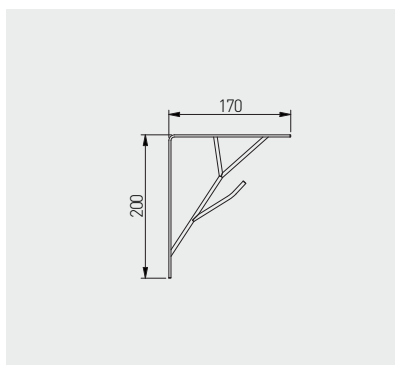

Podpórka pod półkę TREE
Shelf support TREE
Полкодержатель TREE

NEW

			
PP-TREE-20M	czarny / black / чёрный	stal / steel / сталь	20

Podpórka pod półkę WIRE
Shelf support WIRE
Полкодержатель WIRE

NEW

			
PP-WIRE-20M	czarny / black / чёрный	stal / steel / сталь	30