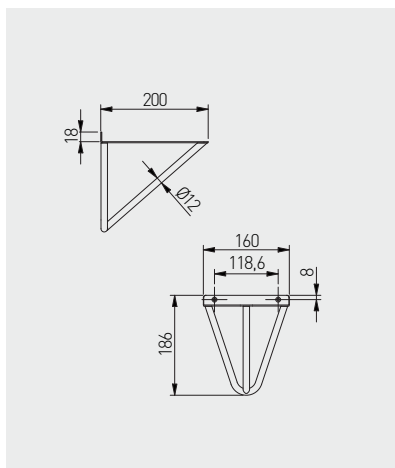

Podpórka pod półkę TREE
Shelf support TREE
Полкодержатель TREE

NEW

			
PP-TREE-20M	czarny / black / чёрный	stal / steel / сталь	20

Podpórka pod półkę WIRE
Shelf support WIRE
Полкодержатель WIRE

NEW

			
PP-WIRE-20M	czarny / black / чёрный	stal / steel / сталь	30