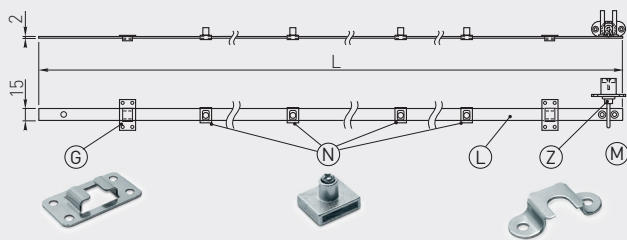

Zamek C-288 centralny
Cabinet drawer lock C-288
Замок C-288 центральный боковой

Skład zestawu / Set includes / Состав набора:

- Ⓒ Mocowanie listwy / Slat fixing / Крепление планки
- Ⓓ Blokady szuflady / Drawer locking mechanism / Блокада ящика
- Ⓕ Listwa zamka / Lock slot / Планка замка
- Ⓖ Zamek / Lock / Замок
- Ⓜ Zaczep / Hook / Зацепка

Model	C5	C6	C8	C1
L	500	600	800	1200
N	3	3	4	4
M	3	3	4	4
G	2	2	3	3

		 mm		
ZZ-C5-288-01		500	chrom / chrome / хром	ZnAl, stal / ZnAl, steel / ZnAl, сталь
ZZ-C6-288-01		600		
ZZ-C8-288-01		800		
ZZ-C1-288-01		1200		