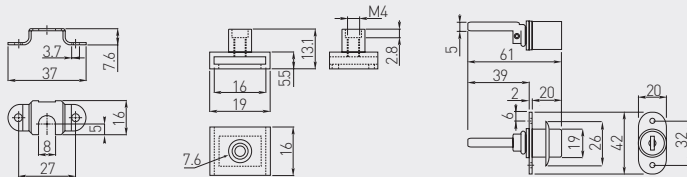

Zamek C-288 centralny
Cabinet drawer lock C-288
Замок C-288 центральный боковой

Skład zestawu / Set includes / Состав набора:

- Ⓒ Mocowanie listwy / Slat fixing / Крепление планки
- Ⓓ Blokady szuflady / Drawer locking mechanism / Блокада ящика
- Ⓕ Listwa zamka / Lock slot / Планка замка
- Ⓖ Zamek / Lock / Замок
- Ⓜ Zaczep / Hook / Зацепка

Model	C5	C6	C8	C1
L	500	600	800	1200
N	3	3	4	4
M	3	3	4	4
G	2	2	3	3

		 mm		
ZZ-C5-288-01		500	chrom / chrome / хром	ZnAl, stal / ZnAl, steel / ZnAl, сталь
ZZ-C6-288-01		600		
ZZ-C8-288-01		800		
ZZ-C1-288-01		1200		