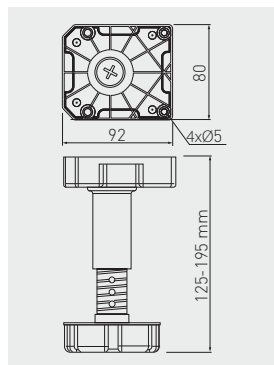

Nóżka MLA-95 z regulacją  
Adjustable leg MLA-95  
Ножка MLA-95 с регулировкой

	 H mm	 kg			
NM-MLA-95-145	95 - 145	450	czarny / black / чёрный	tworzywo / plastic / пластмасса	100

Nóżka MLA-125 z regulacją  
Adjustable leg MLA-125  
Ножка MLA-125 с регулировкой

	 H mm	 kg			
NM-MLA-125-195	125 - 195	450	czarny / black / чёрный	tworzywo / plastic / пластмасса	50