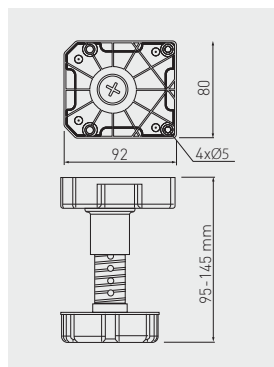

Nóżka MLA-95 z regulacją  
Adjustable leg MLA-95  
Ножка MLA-95 с регулировкой

	 H mm	 kg			
NM-MLA-95-145	95 - 145	450	czarny / black / чёрный	tworzywo / plastic / пластмасса	100

Nóżka MLA-125 z regulacją  
Adjustable leg MLA-125  
Ножка MLA-125 с регулировкой

	 H mm	 kg			
NM-MLA-125-195	125 - 195	450	czarny / black / чёрный	tworzywo / plastic / пластмасса	50