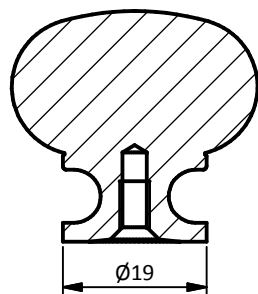

A-A (1 : 1)

Indeks / Index	GS-BERGA-1-..		
Nazwa / Description	gałka meblowa		
Materiał / Material	stal		
Pokrycie / Finish	galwanizowana		
	01/02/05/06/10/12		
Wymiary / Dimensions	-		
Opakowanie / Packing	karton		
Ilość / Quantity	25 szt.		
Skala / Scale	2 : 1	Str. / Page	1 / 1
Data / Date	2016-05-06	Format:	A4