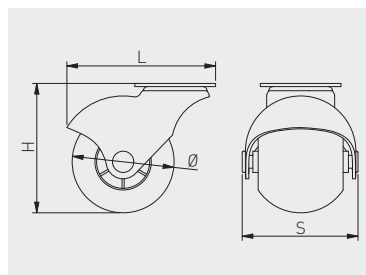

Rolka SPAIN
Furniture Castor SPAIN
Мебельные ролики SPAIN

	 mm	 kg		
KM-SPAIN-40MM-18	40	15	szary, grey, серый	stal + guma steel + rubber сталь + резина
KM-SPAIN-50MM-18	50	20		

Rolka GREYROLL
Castor GREYROLL
Ролики GREYROLL

		 mm	 kg		
KM-GREYROLL-50mm-BH	bez hamulca without break без стопора	50	40	szary, grey, серый	stal + guma steel + rubber сталь + резина
KM-GREYROLL-75mm-BH		75	55		
KM-GREYROLL-50mm-ZH	z hamulcem with break со стопором	50	40		
KM-GREYROLL-75mm-ZH		75	55		