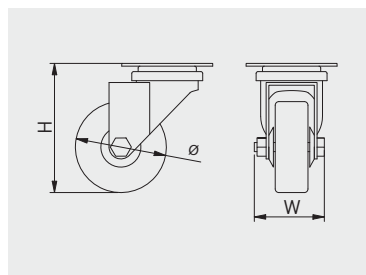

Rolka SPAIN
Furniture Castor SPAIN
Мебельные ролики SPAIN

	 mm	 kg		
KM-SPAIN-40MM-18	40	15	szary, grey, серый	stal + guma steel + rubber сталь + резина
KM-SPAIN-50MM-18	50	20		

Rolka GREYROLL
Castor GREYROLL
Ролики GREYROLL

		 mm	 kg		
KM-GREYROLL-50mm-BH	bez hamulca without break без стопора	50	40	szary, grey, серый	stal + guma steel + rubber сталь + резина
KM-GREYROLL-75mm-BH		75	55		
KM-GREYROLL-50mm-ZH	z hamulcem with break со стопором	50	40		
KM-GREYROLL-75mm-ZH		75	55		