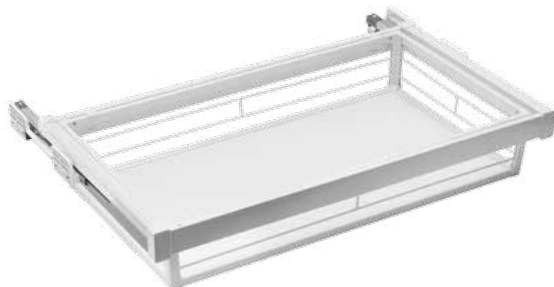

Zdjęcie aranżowane produktu może różnić się detalami od produktu oryginalnego
Arranged image of the product may differ from the original product details
Товар на изображении может отличаться от оригинала

ELEGANCE 

Szuflada wysuwna z bokami szklanymi Pull-out drawer with glass SIDES Выдвижная корзина со стеклянными боками

Index: W-KOSZD...-10
(R)

- Materiał: aluminium / stal / tworzywo sztuczne / szkło
Material: aluminum / steel / plastic / glass
Материал: алюминий / сталь / пластик / стекло
- Kolor: biały
Color: white
Цвет: белый
- Rozmiar: 60, 70, 80, 90 cm
Size: 60, 70, 80, 90 cm
Размер: 60, 70, 80, 90 cm
- Prowadnice pełnego wysuwu ze spowalniczem
Full extension slides with soft close
Направляющая полного выдвижения с доводчиком