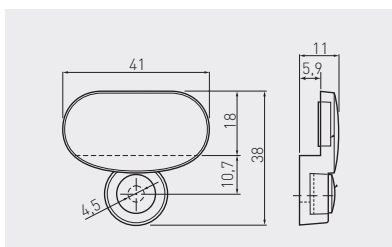

Mocowanie J60  
Fixture J60  
Крепление J60

		
MC-J60A27-01	chrom / chrome / хром	ZnAl
MC-J60A27-06	stal szorstkowana / brushed steel / шлифованная сталь	

Mocowanie J62  
Fixture J62  
Крепление J62

		
MC-J62-06	stal szorstkowana / brushed steel / шлифованная сталь	ZnAl