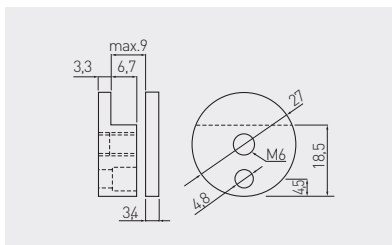

Mocowanie J60  
Fixture J60  
Крепление J60

		
MC-J60A27-01	chrom / chrome / хром	ZnAl
MC-J60A27-06	stal szorstkowana / brushed steel / шлифованная сталь	

Mocowanie J62  
Fixture J62  
Крепление J62

		
MC-J62-06	stal szorstkowana / brushed steel / шлифованная сталь	ZnAl