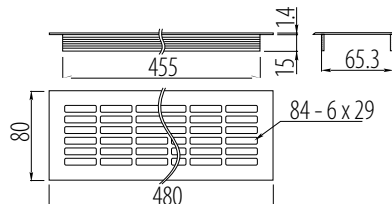

Kratka wentylacyjna Plinth vent / Вентиляционная решётка

Index: KK-W..800-.0
(size) (model)

- **Materiał: aluminium**
Material: aluminium
Материал: алюминий

- **Kolor:**
Color:
Цвет:  05 10

- **Rozmiar:**
Size: 60 x 480, 80 x 480 mm
Размер:

- * przepustowość powietrza - 94 cm²
air throughput - 94 cm²
прохождение воздушного потока - 94 cm²

- * przepustowość powietrza - 146 cm²
air throughput - 146 cm²
прохождение воздушного потока - 146 cm²