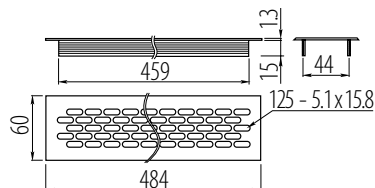

Kratka wentylacyjna Plinth vent / Вентиляционная решётка

Index: KK-W..800-.0
(size) (model)

- **Materiał: aluminium**
Material: aluminium
Материал: алюминий

- **Kolor:**
Color:
Цвет:  05 10

- **Rozmiar:**
Size: 60 x 480, 80 x 480 mm
Размер:

- * przepustowość powietrza - 94 cm²
air throughput - 94 cm²
прохождение воздушного потока - 94 cm²

- * przepustowość powietrza - 146 cm²
air throughput - 146 cm²
прохождение воздушного потока - 146 cm²