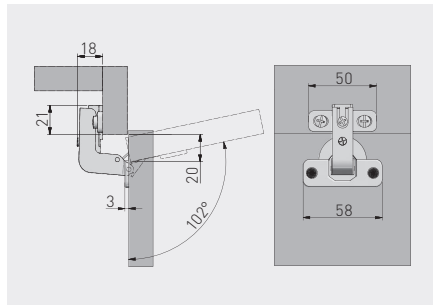

Zawias równoległy – krótkie ramię KTK
 Parallel hinge – short arm KTK
 Петля под фальшпанель с коротким плечем КTK

ZP-KTK90H6BE	H=6	—	—	nikiel nickel	stal steel
ZP-KTK90H6ZE		—	x 2	никель nickel	сталь steel

Zawias równoległy nakładany – krótkie ramię KTKN
 Parallel hinge for overlay door – short arm KTKN
 Петля под фальшпанель с коротким плечем, накладная КTKN

ZP-KTKN90H0	H=0	—	x 2	nikiel nickel	stal, ZnAl steel, ZnAl