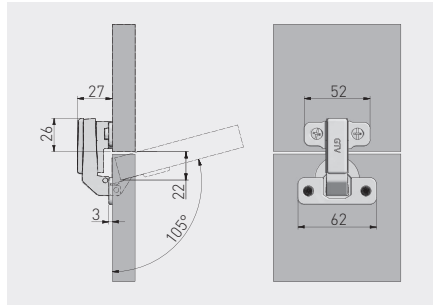

Zawias równoległy – krótkie ramię KTK
 Parallel hinge – short arm KTK
 Петля под фальшпанель с коротким плечем КTK

ZP-KTK90H6BE	H=6	—	—	nikiel nickel	stal steel
ZP-KTK90H6ZE		—	x 2	никель nickel	сталь steel

Zawias równoległy nakładany – krótkie ramię KTKN
 Parallel hinge for overlay door – short arm KTKN
 Петля под фальшпанель с коротким плечем, накладная КTKN

ZP-KTKN90H0	H=0	—	x 2	nikiel nickel	stal, ZnAl steel, ZnAl