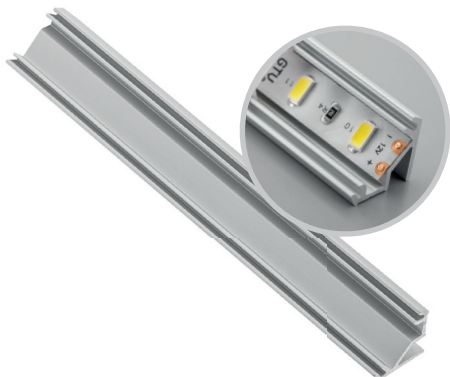

Profil GLAX kątowy, nakładany
 GLAX aluminium corner profile – surface mounted
 Профиль LED GLAX угловой, накладной

PA-GLAXNKKT-AL	2	profil profile профиль	srebrny / silver / серебристый	aluminium aluminium алюминий
PA-GLAXNKKT-AL-20M			czarny / black / черный	
PA-GLAXNKKT-AL-10			biały / white / белый	
PA-GLAXNKKT-AL-90			szampan / champagne / шампань	
PA-GLAXNKKT3M-AL	3		srebrny / silver / серебристый	
PA-OSMLGLAX-00	2	osłonka cover крышка	mleczna frosted молочная	tworzywo plastic пластик
PA-OSMLGLAX3M-00	3		transparentna transparent прозрачная	
PA-OSTRGLAX-00	2			
PA-OSTRGLAX3M-00	3			
PA-OSMLGLAXT-00	2	osłonka trójkątna cover triangular крышка треугольная	mleczna frosted молочная	
PA-ZASGLAXNKKT-00	-	zaślepka standard end cap standard заглушка стандартная	szary / gray / серый	ABS
PA-ZASGLAXNKKT-10			biały / white / белый	
PA-ZASGLAXNKKT-90			szampan / champagne / шампань	
PA-ZASGLAXNKKT-20M			czarny mat / black matt / чёрный матовый	
PA-ZASGLAXNKKT-00		zaślepka trójkątna end cap triangular заглушка треугольная	szary / gray / серый	

Osłonki / Covers / Крышки:

 PA-OSMLGLAX-00
PA-OSMLGLAX3M-00

 PA-OSTRGLAX-00
PA-OSTRGLAX3M-00

PA-OSMLGLAXT-00

Zaślepki / End caps / Заглушки:

PA-ZASGLAXNKKT-00

PA-ZASGLAXNKKT-00