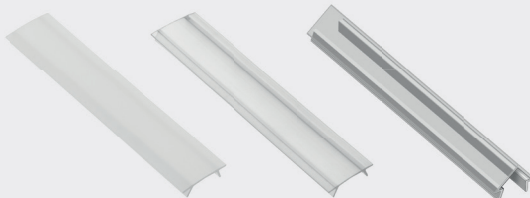

Profil GLAX kątowy, nakładany
 GLAX aluminium corner profile – surface mounted
 Профиль LED GLAX угловой, накладной

PA-GLAXNKKT-AL	2	profil profile профиль	srebrny / silver / серебристый	aluminium aluminium алюминий
PA-GLAXNKKT-AL-20M			czarny / black / черный	
PA-GLAXNKKT-AL-10			biały / white / белый	
PA-GLAXNKKT-AL-90			szampan / champagne / шампань	
PA-GLAXNKKT3M-AL	3		srebrny / silver / серебристый	
PA-OSMLGLAX-00	2	osłonka cover крышка	mleczna frosted молочная	tworzywo plastic пластик
PA-OSMLGLAX3M-00	3		transparentna transparent прозрачная	
PA-OSTRGLAX-00	2			
PA-OSTRGLAX3M-00	3			
PA-OSMLGLAXT-00	2	osłonka trójkątna cover triangular крышка треугольная	mleczna frosted молочная	
PA-ZASGLAXNKKT-00	-	zaślepka standard end cap standard заглушка стандартная	szary / gray / серый	ABS
PA-ZASGLAXNKKT-10			biały / white / белый	
PA-ZASGLAXNKKT-90			szampan / champagne / шампань	
PA-ZASGLAXNKKT-20M			czarny mat / black matt / чёрный матовый	
PA-ZASGLAXNKKT-00		zaślepka trójkątna end cap triangular заглушка треугольная	szary / gray / серый	

Osłonki / Covers / Крышки:

 PA-OSMLGLAX-00
PA-OSMLGLAX3M-00

 PA-OSTRGLAX-00
PA-OSTRGLAX3M-00

PA-OSMLGLAXT-00

Zaślepki / End caps / Заглушки:

PA-ZASGLAXNKKT-00

PA-ZASGLAXNKKT-00