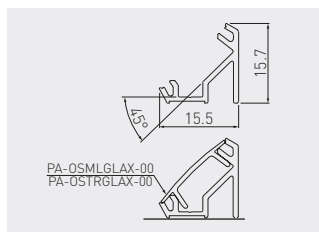

Profil GLAX kątowy, nakładany
 GLAX aluminium corner profile – surface mounted
 Профиль LED GLAX угловой, накладной

PA-GLAXNKKT-AL	2	profil profile профиль	srebrny / silver / серебристый	aluminium aluminium алюминий
PA-GLAXNKKT-AL-20M			czarny / black / черный	
PA-GLAXNKKT-AL-10			biały / white / белый	
PA-GLAXNKKT-AL-90			szampan / champagne / шампань	
PA-GLAXNKKT3M-AL	3		srebrny / silver / серебристый	
PA-OSMLGLAX-00	2	osłonka cover крышка	mleczna frosted молочная	tworzywo plastic пластик
PA-OSMLGLAX3M-00	3		transparentna transparent прозрачная	
PA-OSTRGLAX-00	2			
PA-OSTRGLAX3M-00	3			
PA-OSMLGLAXT-00	2	osłonka trójkątna cover triangular крышка треугольная	mleczna frosted молочная	
PA-ZASGLAXNKKT-00	-	zaślepka standard end cap standard заглушка стандартная	szary / gray / серый	ABS
PA-ZASGLAXNKKT-10			biały / white / белый	
PA-ZASGLAXNKKT-90			szampan / champagne / шампань	
PA-ZASGLAXNKKT-20M			czarny mat / black matt / чёрный матовый	
PA-ZASGLAXNKKT-00		zaślepka trójkątna end cap triangular заглушка треугольная	szary / gray / серый	