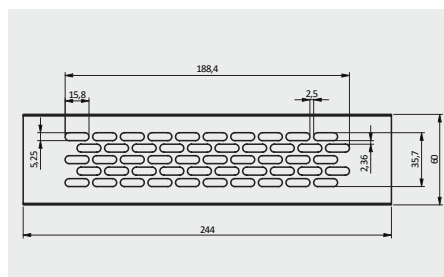

Zamek baskwilowy
Espagnolette lock
Замок шпингалетный

| | | |
|--------------|----------------------------------|----------------------|
| ZZ-BA-SK0-01 | chrom / chrome / хром | stal / steel / сталь |
| ZZ-BA-SK0-PR | osunok / galvanized / гальваника | |

Kratka wentylacyjna
Plinth vent
Вентиляционная решётка

NEW

| | | | |
|--------------|-----|---|------------------------------------|
| KK-W60245-M0 | 245 | aluminium / aluminium / алюминий | aluminium aluminium алюминий |
| KK-W60245-M1 | | biały / white / белый | |
| KK-W60245-M2 | | czarny / black / чёрный | |
| KK-W60245-M6 | | stal szczotkowana / brushed steel / шлифованная сталь | |