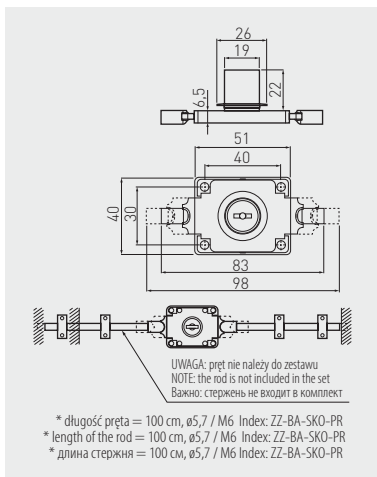

Zamek baskwilowy
Espagnolette lock
Замок шпингалетный

| | | |
|--------------|----------------------------------|----------------------|
| ZZ-BA-SK0-01 | chrom / chrome / хром | stal / steel / сталь |
| ZZ-BA-SK0-PR | osunok / galvanized / гальваника | |

Kratka wentylacyjna
Plinth vent
Вентиляционная решётка

NEW

| | | | |
|--------------|-----|---|------------------------------------|
| KK-W60245-M0 | 245 | aluminium / aluminium / алюминий | aluminium aluminium алюминий |
| KK-W60245-M1 | | biały / white / белый | |
| KK-W60245-M2 | | czarny / black / чёрный | |
| KK-W60245-M6 | | stal szczotkowana / brushed steel / шлифованная сталь | |