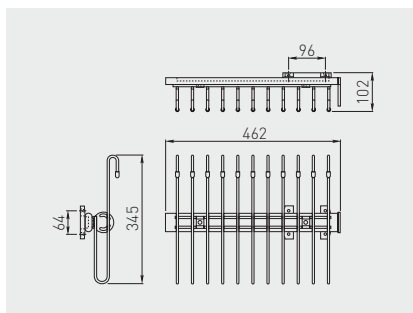

Wieszak na spodnie podwieszany
Wardrobe pull-out trouser rack
Вешалка для брюк подвесная

WW-WSP00-01	niepełny partial неполное	chrom, aluminium, czarny chrome, aluminium, black хром, алюминий, чёрный	stal, aluminium, tworzywo steel, aluminium, plastic сталь, алюминий, пластмасса

Wieszak WS na spodnie
Trousler rack WS
Вешалка WS для брюк

WW-WSP000-01	prawy right правый	niepełny partial неполное	chrom, aluminium, czarny chrome, aluminium, black хром, алюминий, чёрный	stal, aluminium, tworzywo steel, aluminium, plastic сталь, алюминий, пластмасса
WW-WSL000-01	lewy left левый			