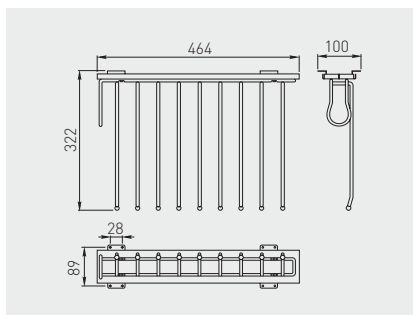

Wieszak na spodnie podwieszany
Wardrobe pull-out trouser rack
Вешалка для брюк подвесная

WW-WSP00-01	niepełny partial неполное	chrom, aluminium, czarny chrome, aluminium, black хром, алюминий, чёрный	stal, aluminium, tworzywo steel, aluminium, plastic сталь, алюминий, пластмасса

Wieszak WS na spodnie
Trousler rack WS
Вешалка WS для брюк

WW-WSP000-01	prawy right правый	niepełny partial неполное	chrom, aluminium, czarny chrome, aluminium, black хром, алюминий, чёрный	stal, aluminium, tworzywo steel, aluminium, plastic сталь, алюминий, пластмасса
WW-WSL000-01	lewy left левый			