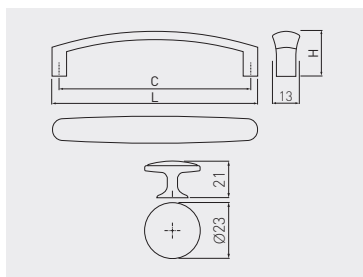

Uchwyt OLBIA
Handle OLBIA
Ручка OLBIA

 C mm	 L mm	 H mm		
96	103	22	antyczny mosiądz antique brass античная латунь	ZnAl
128	136	24	UZ-OLBIA-96-04	
128	136	24	UZ-OLBIA-128-04	
gałka knob ручка	-	-	GZ-OLBIA-1-04	

Uchwyt LATINA
Handle LATINA
Ручка LATINA

 C mm		
96	antyczny mosiądz antique brass античная латунь	ZnAl
96	UZ-LATIN-96-04	