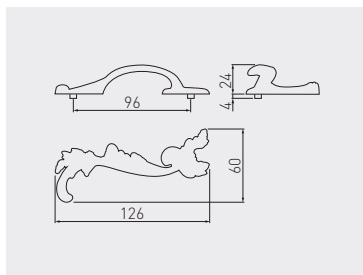

Uchwyt OLBIA
Handle OLBIA
Ручка OLBIA

 C mm	 L mm	 H mm		
96	103	22	antyczny mosiądz antique brass античная латунь	ZnAl
128	136	24	UZ-OLBIA-96-04	
128	136	24	UZ-OLBIA-128-04	
gałka knob ручка	-	-	GZ-OLBIA-1-04	

Uchwyt LATINA
Handle LATINA
Ручка LATINA

 C mm		
96	antyczny mosiądz antique brass античная латунь	ZnAl
96	UZ-LATIN-96-04	