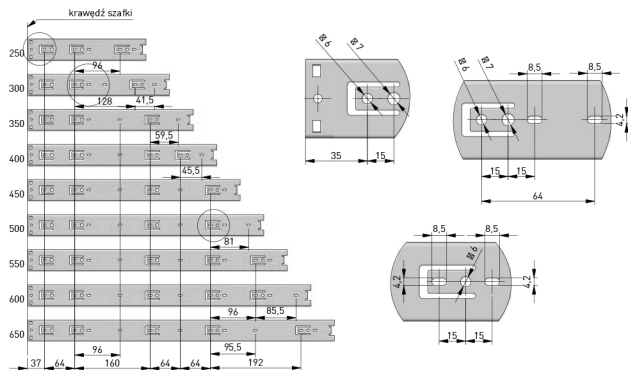

# шариковая направляющая H45 PRO

Доступно сейчас

подшипники 3-шариковые

высококачественный материал

высокая грузоподъемность - 50 кг

	L mm		kg	
PK-PRO-H45-250	250	полное	50	оцинковка сталь
PK-PRO-H45-300	300			
PK-PRO-H45-350	350			
PK-PRO-H45-400	400			
PK-PRO-H45-450	450			
PK-PRO-H45-500	500			
PK-PRO-H45-550	550			
PK-PRO-H45-600	600			
PK-PRO-H45-650	650			