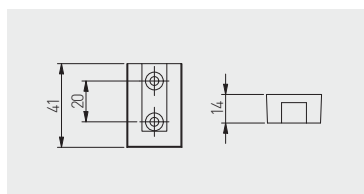

Drażek prostokątny
 Rectangular wardrobe rail
 Прямоугольная мебельная штанга

		 L mm		
WG-RRPS300-10		3000	biały white белый	aluminium, tworzywo aluminium, plastic алюминий, пластмасса
WG-RRPS300-60			antracyt anthracite антрацит	

Rozetka prostokątna
 Rectangular wardrobe rail socket
 Прямоугольный монтажный крепеж

				
WG-RDRP-10		rozetka prostokątna z zaślepką rectangular wardrobe rail socket with end cap прямоугольный монтажный крепеж с заглушкой	biały white белый	ZnAl, tworzywo ZnAl, plastic ZnAl, пластмасса
WG-RDRP-60			antracyt anthracite антрацит	
WG-RDRO-10		rozetka prostokątna bez zaśleпки rectangular wardrobe rail socket without end cap прямоугольный монтажный крепеж без заглушки	biały white белый	stal steel сталь
WG-RDRO-60			antracyt anthracite антрацит	