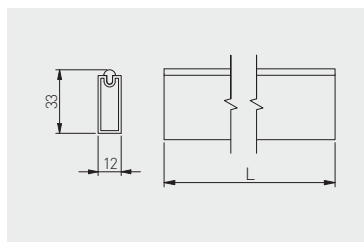

Drażek prostokątny
 Rectangular wardrobe rail
 Прямоугольная мебельная штанга

		 L mm		
WG-RRPS300-10		3000	biały white белый	aluminium, tworzywo aluminium, plastic алюминий, пластмасса
WG-RRPS300-60			antracyt anthracite антрацит	

Rozetka prostokątna
 Rectangular wardrobe rail socket
 Прямоугольный монтажный крепеж

				
WG-RDRP-10		rozetka prostokątna z zaślepką rectangular wardrobe rail socket with end cap прямоугольный монтажный крепеж с заглушкой	biały white белый	ZnAl, tworzywo ZnAl, plastic ZnAl, пластмасса
WG-RDRP-60			antracyt anthracite антрацит	
WG-RDRO-10		rozetka prostokątna bez zaśleпки rectangular wardrobe rail socket without end cap прямоугольный монтажный крепеж без заглушки	biały white белый	stal steel сталь
WG-RDRO-60			antracyt anthracite антрацит	