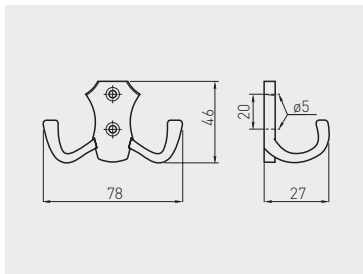

Wieszak K24-B0  
Hook K24-B0  
Крючок K24-B0

		
WZ-B0-K24-01	chrom / chrome / хром	ZnAl
WZ-B0-K24-02	satyna / satin / сатин	
WZ-B0-K24-03	mosiądz / brass / латунь	
WZ-B0-K24-04	antyczny mosiądz / antique brass / античная латунь	
WZ-B0-K24-05	aluminium / aluminium / алюминий	
WZ-B0-K24-07	antyczne srebro / antique silver / античное серебро	
WZ-B0-K24-20	czarny mat / black matt / чёрный матовый	