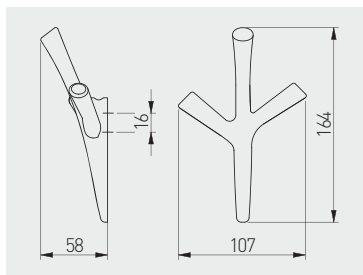

Wieszak WALENCIA
Hook WALENCIA
Крючок WALENCIA

NEW

WZ-WALENCIA-01	chrom / chrome / хром	ZnAl
WZ-WALENCIA-06	stal szcztokowana / brushed steel / шлифованная сталь	
WZ-WALENCIA-20M	czarny mat / black matt / чёрный матовый	

Wieszak CORDOBA
Hook CORDOBA
Крючок CORDOBA

NEW

WZ-CORDOBA-01	chrom / chrome / хром	ZnAl
WZ-CORDOBA-06	stal szcztokowana / brushed steel / шлифованная сталь	
WZ-CORDOBA-20M	czarny mat / black matt / чёрный матовый	