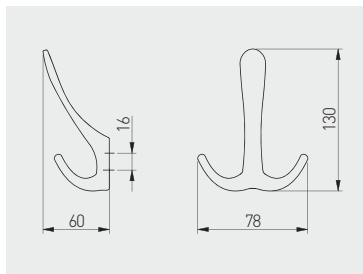

Wieszak CORDOBA
Hook CORDOBA
Крючок CORDOBA

NEW

WZ-CORDOBA-01	chrom / chrome / хром	ZnAl
WZ-CORDOBA-06	stal szcztokowana / brushed steel / шлифованная сталь	
WZ-CORDOBA-20M	czarny mat / black matt / чёрный матовый	