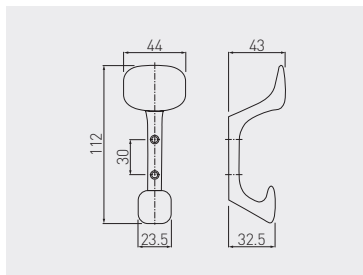

Wieszak TOLEDO C0
 Hook TOLEDO C0
 Крючок TOLEDO C0

WZ-TOLED-C0-01	chrom / chrome / хром	ZnAl
WZ-TOLED-C0-02	satyna / satin / сатин	
WZ-TOLED-C0-05	aluminium / aluminium / алюминий	
WZ-TOLED-C0-06	stal szcztotkowana / brushed steel / шлифованная сталь	
WZ-TOLED-C0-20M	czarny mat / black matt / чёрный матовый	