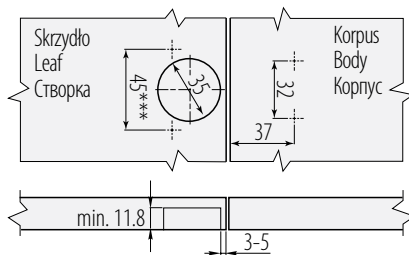

### GTV hinge. Twin door

### Петля GTV. Двойные двери

Index: ZP-BICN08...  
[\*][\*\*]

- \* Dostępne wysokości prowadnika H=0, H=2
- \* Available slider heights H=0, H=2
- \* Высота ответной планки H=0, H=2
- \* W sprzedaży z eurowkrętami (ZE) lub bez (BE)
- \*\* Available on sale with or without Euro screws
- \*\* В продаже имеются с евро (ZE) и без еврошурупов (BE)
- \*\*\* Dostępny także w rozstawie 48 (na zamówienie)
- \*\*\* Available also in span of 48 (also available)
- \*\*\* Доступны с расстоянием между отверстиями крепления чашки - 48 мм (под заказ)
- Materiał: stal / Material: steel / Материал: сталь
- Dostępny na zamówienie w wersji rozkręconej (oddzielnie zawias, oddzielnie prowadnik)
- Available to order in dismantled version (hinge separately, slider separately)
- В продаже доступен вариант: отдельно петля, отдельно планка