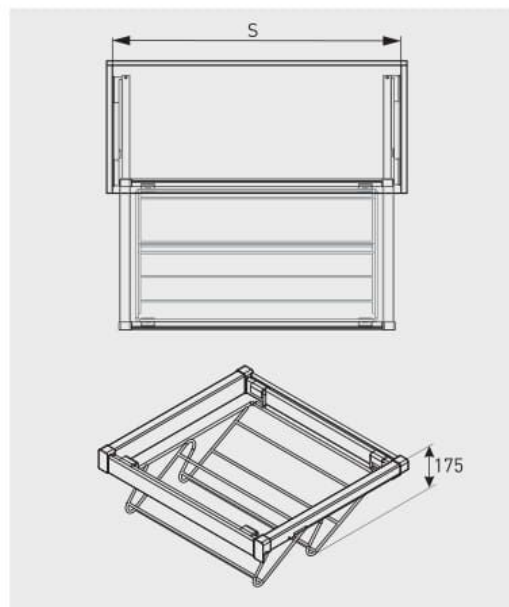

Szuflada na obuwie ELITE
Pull out shoes rack ELITE
Полка для обуви ELITE

NEW

	S min/max			
WG-POBUW60-10	560-618	pełny full полное	biały white белый	stal, tworzywo steel, plastic сталь, пластмасса
WG-POBUW70-10	660-718			
WG-POBUW80-10	760-818			
WG-POBUW90-10	860-918			
WG-POBUW60-60	560-618			
WG-POBUW70-60	660-718			
WG-POBUW80-60	760-818			
WG-POBUW90-60	860-918			