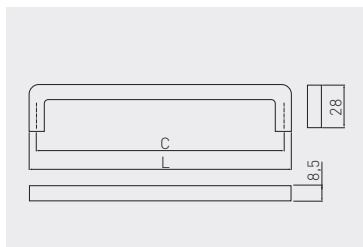

Uchwyt BAGIO  
Handle BAGIO  
Ручка BAGIO

C  
mm

L  
mm

C	L	chrom chrome хром	antyczny mosiądz antique brass античная латунь	aluminium aluminium алюминий	stal szczotkowana brushed steel шлифованная сталь	ZnAl
128	136	UZ-BAGIO-128-01	UZ-BAGIO-128-04	UZ-BAGIO-128-05	UZ-BAGIO-128-06	ZnAl
160	168	UZ-BAGIO-160-01	UZ-BAGIO-160-04	UZ-BAGIO-160-05	UZ-BAGIO-160-06	
192	200	UZ-BAGIO-192-01	UZ-BAGIO-192-04	UZ-BAGIO-192-05	UZ-BAGIO-192-06	
320	328	UZ-BAGIO-320-01	UZ-BAGIO-320-04	UZ-BAGIO-320-05	UZ-BAGIO-320-06	

C  
mm

L  
mm

C	L	antyczne srebro antique silver античное серебро	tytan szczotkowany brushed titanium шлифованный титан	czarny mat black matt чёрный матовый	ZnAl
128	136	UZ-BAGIO-128-07	UZ-BAGIO-128-11	UZ-BAGIO-128-20M	ZnAl
160	168	UZ-BAGIO-160-07	UZ-BAGIO-160-11	UZ-BAGIO-160-20M	
192	200	UZ-BAGIO-192-07	UZ-BAGIO-192-11	UZ-BAGIO-192-20M	
320	328	UZ-BAGIO-320-07	UZ-BAGIO-320-11	UZ-BAGIO-320-20M	