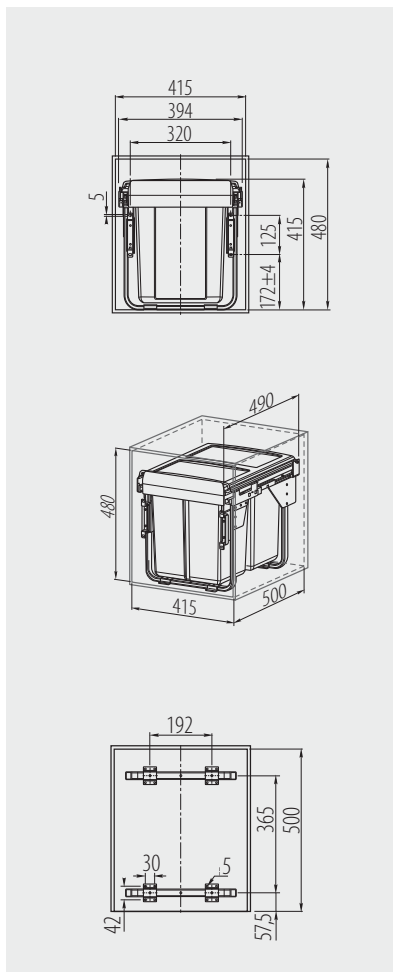

Segregator PRACTI ECO 450 wysoki z mocowaniem przednim
 Trash bin PRACTI ECO 450 high with door mount bracket
 Сегрегатор PRACTI ECO 450 высокий с передним креплением

NEW

PB-45-450MF202X10-60A

PB-45-MF2X20-60A

Na prowadnicy z cichym domykiem
 On slide with soft closing
 На направляющей с доводчиком

					
PB-45-450MF202X10-60A		450	20 L, 2 x 10 L	antracyt anthracite антрацит	tworzywo / plastic / пластмасса
PB-45-MF2X20-60A			2 x 20 L		