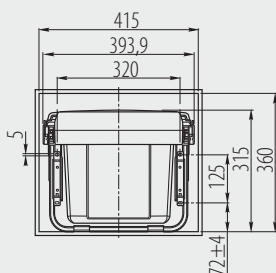

Segregator PRACTI ECO 450, niski
 Trash bin PRACTI ECO 450, low
 Сегрегатор PRACTI ECO 450, низкий

NEW

PB-45-002X15-60A

Na prowadnicy z cichym domykiem
 On slide with soft closing
 На направляющей с доводчиком

PB-45-002X15-60A	450	2 x 15 L	antracyt anthracite антрацит	tworzywo / plastic / пластмасса
------------------	-----	----------	------------------------------------	---------------------------------