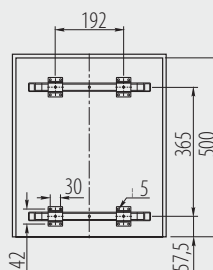

Segregator PRACTI ECO 450, niski
 Trash bin PRACTI ECO 450, low
 Сегрегатор PRACTI ECO 450, низкий

NEW

PB-45-002X15-60A

Na prowadnicy z cichym domykiem
 On slide with soft closing
 На направляющей с доводчиком

PB-45-002X15-60A	450	2 x 15 L	antracyt anthracite антрацит	tworzywo / plastic / пластмасса
------------------	-----	----------	------------------------------------	---------------------------------