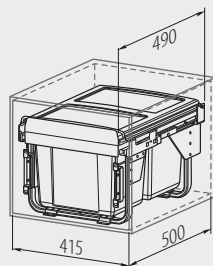

Segregator PRACTI ECO 450, niski
 Trash bin PRACTI ECO 450, low
 Сегрегатор PRACTI ECO 450, низкий

NEW

PB-45-002X15-60A

Na prowadnicy z cichym domykiem
 On slide with soft closing
 На направляющей с доводчиком

PB-45-002X15-60A	450	2 x 15 L	antracyt anthracite антрацит	tworzywo / plastic / пластмасса
------------------	-----	----------	------------------------------------	---------------------------------