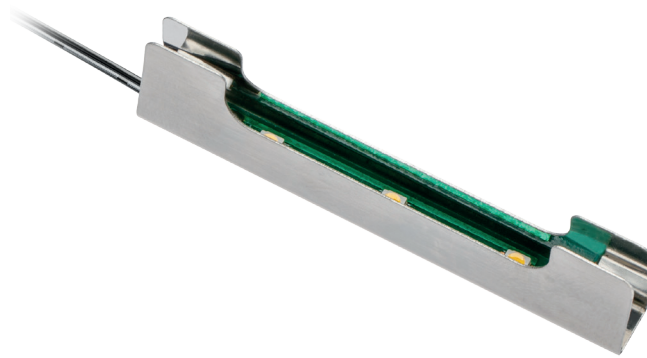

PL Klip metalowy LED do półek

EN Metallic LED clip for shelves

RU Металлическая клипса LED для стеклянных полок

LD-3SKL-CB	10 lm	3200 K	metal, metal, металл
LD-3SKL-NB		4000 K	
LD-3SKL-ZB	12 lm	6200 K	

Rysunek techniczny produktu | Product technical drawing | Технический чертеж

Przykładowa aranżacja | Examples of arrangements | Применение

Przykładowy zestaw | Related products | Сопутствующие товары

LD-ZWND6W-10

LD-ZSKL15-00

LD-SZA06W-MA