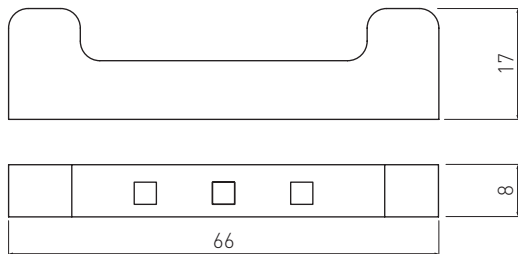

PL Klip metalowy LED do półek

EN Metallic LED clip for shelves

RU Металлическая клипса LED для стеклянных полок

LD-3SKL-CB	10 lm	3200 K	metal, metal, металл
LD-3SKL-NB		4000 K	
LD-3SKL-ZB	12 lm	6200 K	

Rysunek techniczny produktu | Product technical drawing | Технический чертеж

Przykładowa aranżacja | Examples of arrangements | Применение

Przykładowy zestaw | Related products | Сопутствующие товары

LD-ZWND6W-10

LD-ZSKL15-00

LD-SZA06W-MA