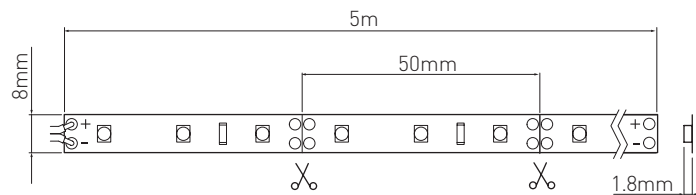

Rysunek techniczny produktu | Product technical drawing | Технический чертёж

Przykładowa aranżacja | Examples of arrangements | Применение

Przykładowy zestaw | Related products | Сопутствующие товары

LD-ZAS30W-30

PA-GLAXNK-AL

PA-OSTRGLAX-00

AE-WLPR-60