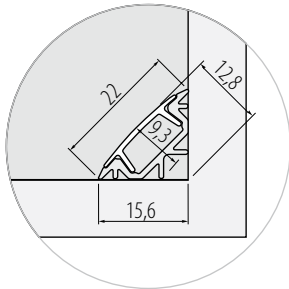

## Profil LED GLAX kątowy

### Profile LED GLAX – corner / Профиль LED GLAX угловой

Index: PA-GLAXKT-AL

- Profil LED kątowy przystosowany do taśm ledowych o maksymalnej szerokości 10 mm  
LED profile dedicated for 10 mm wide LED strips  
Профиль LED накладной адаптированный к светодиодной ленте с максимальной шириной 10мм
- Wymiary: 2 m
- Materiał: aluminium  
Material: aluminium  
Материал: Алюминий
- Pokrycie: powłoka anodowa  
Finishing: anodized coating  
Покрытие: анодированная оболочка
- Pakowane w kartonowe tuby - po 20 szt.  
Packed in cardboard tubes 20 pcs. each  
Упаковка - в картонной коробке по 20 штук
- Kolor:   
Color: 50  
Цвет: 