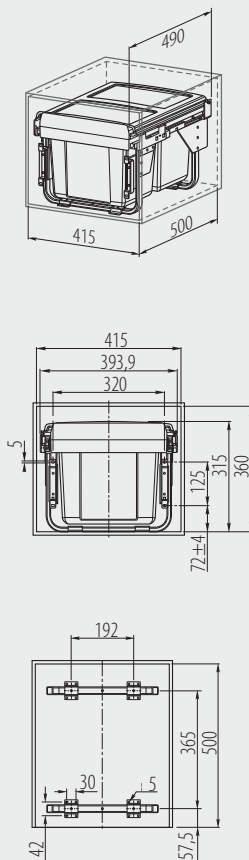

Segregator PRACTI ECO 450 niski z mocowaniem przednim
 Trash bin PRACTI ECO 450 low with door mount bracket
 Сегрегатор PRACTI ECO 450 низкий с передним креплением

NEW

PB-45-MF2X15-60A

Na prowadnicy z cichym domykiem
 On slide with soft closing
 На направляющей с доводчиком

PB-45-MF2X15-60A	450	2 x 15 L	antracyt anthracite антрацит	tworzywo / plastic / пластмасса
------------------	-----	----------	------------------------------------	---------------------------------