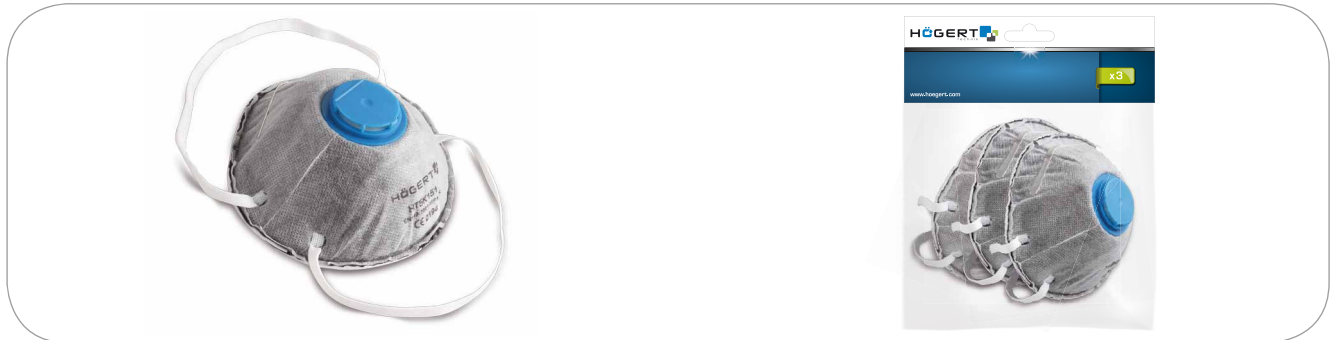

Półmaska przeciwpyłowa z zaworem FFP1

Opis produktu

Półmaska przeciwpyłowa z zaworem zapewnia ochronę układu oddechowego. Filtr FFP1 chroni przed szkodliwym działaniem aerozoli z cząstek stałych i ciekłych.

Charakterystyka

- wykonana z cienkiej, delikatnej, nie powodującej uczuleń włókniny
- dopasowana do kształtów twarzy
- filtr przeciwpyłowy z aktywnym węglem
- wentyl wydechowy umieszczony z przodu
- zakładana na elastyczną gumkę

Dane techniczne

	uniwersalny
	3 szt. w zestawie
	10 szt.
	włóknina

uniwersalny	HT5K151	5901867121264