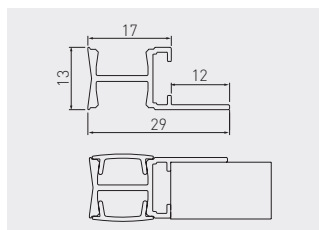

Profil GLAX półkowy mini
Shelf profile GLAX mini
Профиль GLAX полочный мини

Możliwość zastosowania 3 taśm LED
Possibility of using 3 LED strips
Возможность использования
3 светодиодных лент

PA-GLAXMPK-AL	2	profil profile профиль	srebrny silver серебристый	aluminium aluminium алюминий
PA-OSMLGLAXM-00		osłonka mini cover mini крышка мини	mleczna frosted молочная	tworzywo plastic пластик
PA-OSTRGLAXM-00		transparentna transparent прозрачная		