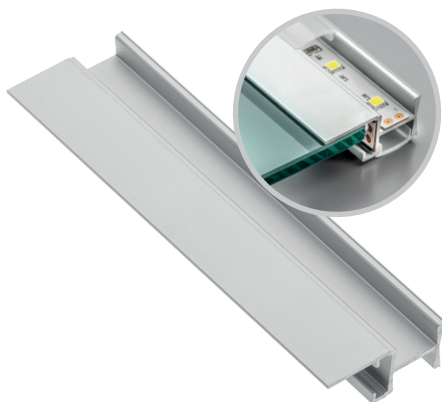

Profil GLAX półkowy mini
Shelf profile GLAX mini
Профиль GLAX полочный мини

Możliwość zastosowania 3 taśm LED
Possibility of using 3 LED strips
Возможность использования
3 светодиодных лент

PA-GLAXMPK-AL	2	profil profile профиль	srebrny silver серебристый	aluminium aluminium алюминий
PA-OSMLGLAXM-00		osłonka mini cover mini крышка мини	mleczna frosted молочная	tworzywo plastic пластик
PA-OSTRGLAXM-00		transparentna transparent прозрачная		

Ostonki / Covers / Крышки:

PA-OSMLGLAXM-00

PA-OSTRGLAXM-00