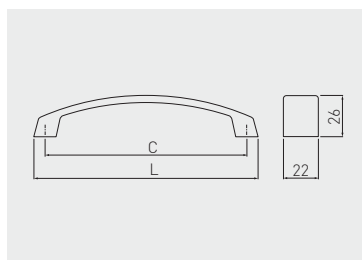

Uchwyt G0
Handle G0
Ручка G0

C mm	L mm				
		chrom chrome хром	aluminium aluminium алюминий	stal szczotkowana brushed steel шлифованная сталь	ZnAl
128	142	UZ-G0-128-01	UZ-G0-128-05	UZ-G0-128-06	
160	174	UZ-G0-160-01	UZ-G0-160-05	UZ-G0-160-06	
192	206	UZ-G0-192-01	UZ-G0-192-05	UZ-G0-192-06	
256	270	UZ-G0-256-01	UZ-G0-256-05	UZ-G0-256-06	

Uchwyt UZ-G1
Handle UZ-G1
Ручка UZ-G1

C mm	L mm					
		chrom chrome хром	aluminium aluminium алюминий	stal szczotkowana brushed steel шлифованная сталь	tytan titanium титан	ZnAl
128	142	UZ-G1-128-01	UZ-G1-128-05	UZ-G1-128-06	UZ-G1-128-13	
160	174	UZ-G1-160-01	UZ-G1-160-05	UZ-G1-160-06	UZ-G1-160-13	
192	206	UZ-G1-192-01	UZ-G1-192-05	UZ-G1-192-06	UZ-G1-192-13	
256	270	UZ-G1-256-01	UZ-G1-256-05	UZ-G1-256-06	UZ-G1-256-13	
320	334	UZ-G1-320-01	UZ-G1-320-05	UZ-G1-320-06	UZ-G1-320-13	
416	430	UZ-G1-416-01	UZ-G1-416-05	UZ-G1-416-06	-	