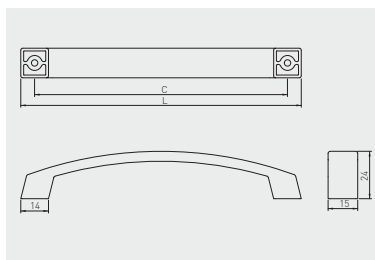

Uchwyt G0
Handle G0
Ручка G0

C mm	L mm				
		chrom chrome хром	aluminium aluminium алюминий	stal szczotkowana brushed steel шлифованная сталь	ZnAl
128	142	UZ-G0-128-01	UZ-G0-128-05	UZ-G0-128-06	
160	174	UZ-G0-160-01	UZ-G0-160-05	UZ-G0-160-06	
192	206	UZ-G0-192-01	UZ-G0-192-05	UZ-G0-192-06	
256	270	UZ-G0-256-01	UZ-G0-256-05	UZ-G0-256-06	

Uchwyt UZ-G1
Handle UZ-G1
Ручка UZ-G1

C mm	L mm					
		chrom chrome хром	aluminium aluminium алюминий	stal szczotkowana brushed steel шлифованная сталь	tytan titanium титан	ZnAl
128	142	UZ-G1-128-01	UZ-G1-128-05	UZ-G1-128-06	UZ-G1-128-13	
160	174	UZ-G1-160-01	UZ-G1-160-05	UZ-G1-160-06	UZ-G1-160-13	
192	206	UZ-G1-192-01	UZ-G1-192-05	UZ-G1-192-06	UZ-G1-192-13	
256	270	UZ-G1-256-01	UZ-G1-256-05	UZ-G1-256-06	UZ-G1-256-13	
320	334	UZ-G1-320-01	UZ-G1-320-05	UZ-G1-320-06	UZ-G1-320-13	
416	430	UZ-G1-416-01	UZ-G1-416-05	UZ-G1-416-06	-	