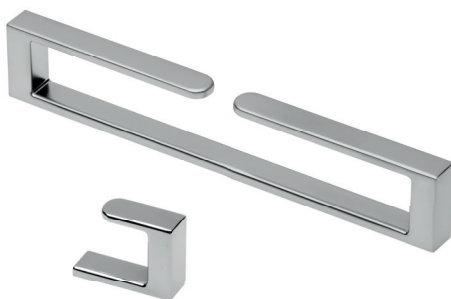

Uchwyt CLEO Handle CLEO Ручка CLEO

C
mm

L
mm

C mm	L mm	chrom chrome хром	aluminium aluminium алюминий	stal szczerkowana brushed steel шлифованная сталь	
128	137	UZ-CLEO-128-01	UZ-CLEO-128-05	UZ-CLEO-128-06	ZnAl
160	169	UZ-CLEO-160-01	UZ-CLEO-160-05	UZ-CLEO-160-06	
192	201	UZ-CLEO-192-01	UZ-CLEO-192-05	UZ-CLEO-192-06	
gatka knob ручка		GZ-CLEO-1-01	GZ-CLEO-1-05	GZ-CLEO-1-06	

Uchwyt SENIOR Handle SENIOR Ручка SENIOR

C
mm

L
mm

C mm	L mm	chrom chrome хром	aluminium aluminium алюминий	
160	170	UZ-SENIOR-160-01	UZ-SENIOR-160-05	ZnAl
gatka knob ручка		GZ-SENIOR-1-01	GZ-SENIOR-1-05	