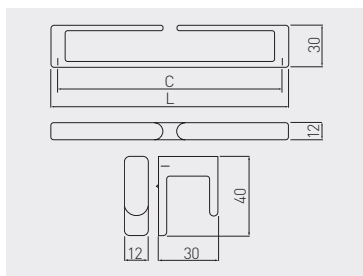

Uchwyt CLEO Handle CLEO Ручка CLEO

C
mm

L
mm

C mm	L mm	chrom chrome хром	aluminium aluminium алюминий	stal szczerkowana brushed steel шлифованная сталь	
128	137	UZ-CLEO-128-01	UZ-CLEO-128-05	UZ-CLEO-128-06	ZnAl
160	169	UZ-CLEO-160-01	UZ-CLEO-160-05	UZ-CLEO-160-06	
192	201	UZ-CLEO-192-01	UZ-CLEO-192-05	UZ-CLEO-192-06	
gatka knob ручка		GZ-CLEO-1-01	GZ-CLEO-1-05	GZ-CLEO-1-06	

Uchwyt SENIOR Handle SENIOR Ручка SENIOR

C
mm

L
mm

C mm	L mm	chrom chrome хром	aluminium aluminium алюминий	
160	170	UZ-SENIOR-160-01	UZ-SENIOR-160-05	ZnAl
gatka knob ручка		GZ-SENIOR-1-01	GZ-SENIOR-1-05	