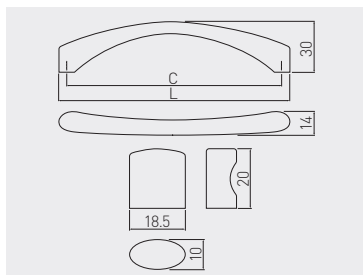

Uchwyt CLEO Handle CLEO Ручка CLEO

C
mm

L
mm

C mm	L mm	chrom chrome хром	aluminium aluminium алюминий	stal szczerkowana brushed steel шлифованная сталь	
128	137	UZ-CLEO-128-01	UZ-CLEO-128-05	UZ-CLEO-128-06	ZnAl
160	169	UZ-CLEO-160-01	UZ-CLEO-160-05	UZ-CLEO-160-06	
192	201	UZ-CLEO-192-01	UZ-CLEO-192-05	UZ-CLEO-192-06	
gatka knob ручка		GZ-CLEO-1-01	GZ-CLEO-1-05	GZ-CLEO-1-06	

Uchwyt SENIOR Handle SENIOR Ручка SENIOR

C
mm

L
mm

C mm	L mm	chrom chrome хром	aluminium aluminium алюминий	
160	170	UZ-SENIOR-160-01	UZ-SENIOR-160-05	ZnAl
gatka knob ручка		GZ-SENIOR-1-01	GZ-SENIOR-1-05	