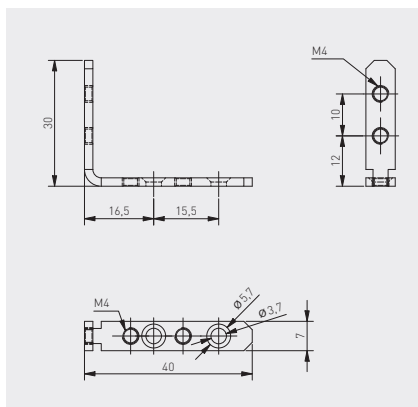

Łącznik
Connector
Соединитель

PA-MOUNT-GL-00

stal / steel / сталь

1. 8 x Wkręt M4
8 x Screw M4
Винт M4