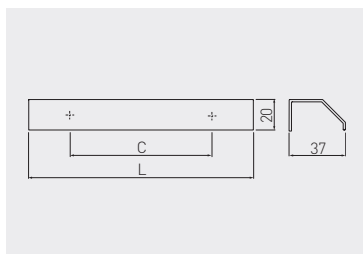

Uchwyt HEXI
Handle HEXI
Ручка HEXI

C
mm

L
mm

C mm	L mm	chrom chrome хром	aluminium aluminium алюминий	biały mat white matt белый матовый	czarny mat black matt чёрный матовый	
32	50	UA-HEXI-01	UA-HEXI-05	UA-HEXI-10M	UA-HEXI-20M	aluminium aluminium алюминий
96	150	UA-HEXI96-01	UA-HEXI96-05	UA-HEXI96-10M	UA-HEXI96-20M	
192	225	UA-HEXI192-01	UA-HEXI192-05	UA-HEXI192-10M	UA-HEXI192-20M	
do cięcia to cut для резки	3500	-	UA-HEXI-3500-05	-	-	

Uchwyt PAXO
Handle PAXO
Ручка PAXO

C
mm

L
mm

C mm	L mm	aluminium aluminium алюминий	
32	50	UA-PAXO-32-50-05	aluminium aluminium алюминий
96	150	UA-PAXO-96-150-05	
224	250	UA-PAXO-224-250-05	
320	350	UA-PAXO-320-350-05	
do cięcia to cut для резки	3500	UA-PAXO-3500-05	