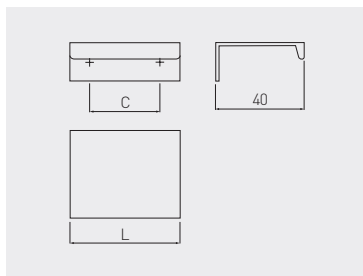

Uchwyt HEXI
Handle HEXI
Ручка HEXI

C
mm

L
mm

C mm	L mm	chrom chrome хром	aluminium aluminium алюминий	biały mat white matt белый матовый	czarny mat black matt чёрный матовый	
32	50	UA-HEXI-01	UA-HEXI-05	UA-HEXI-10M	UA-HEXI-20M	aluminium aluminium алюминий
96	150	UA-HEXI96-01	UA-HEXI96-05	UA-HEXI96-10M	UA-HEXI96-20M	
192	225	UA-HEXI192-01	UA-HEXI192-05	UA-HEXI192-10M	UA-HEXI192-20M	
do cięcia to cut для резки	3500	-	UA-HEXI-3500-05	-	-	

Uchwyt PAXO
Handle PAXO
Ручка PAXO

C
mm

L
mm

C mm	L mm	aluminium aluminium алюминий	
32	50	UA-PAXO-32-50-05	aluminium aluminium алюминий
96	150	UA-PAXO-96-150-05	
224	250	UA-PAXO-224-250-05	
320	350	UA-PAXO-320-350-05	
do cięcia to cut для резки	3500	UA-PAXO-3500-05	