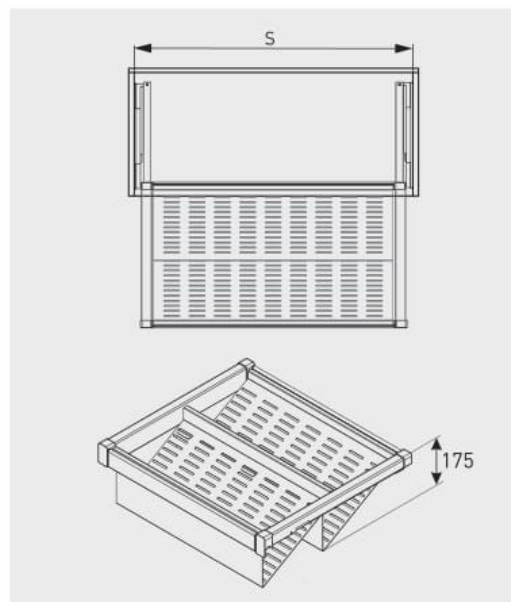

Szuflada na obuwie metalowa ELITE
 Metal pull out shoes rack ELITE
 Металлическая полка для обуви ELITE

NEW

|  | S min/max |  |  |  |
|---|--------------|---|--|---|
| WG-POBUWM60-10 | 560-618 | pełny full полное | biały white белый | stal, tworzywo steel, plastic сталь, пластмасса |
| WG-POBUWM70-10 | 660-718 | | | |
| WG-POBUWM80-10 | 760-818 | | | |
| WG-POBUW90M-10 | 860-918 | | | |
| WG-POBUW60M-60 | 560-618 | | antracyt anthracite антрацит | |
| WG-POBUW70M-60 | 660-718 | | | |
| WG-POBUW80M-60 | 760-818 | | | |
| WG-POBUW90M-60 | 860-918 | | | |