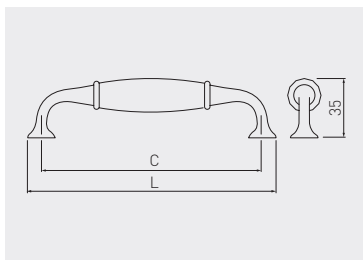

Uchwyt 728P
Handle 728P
Ручка 728P

motyw pattern рисунок	C mm	L mm	antyczny mosiądz antique brass античная латунь	antyczne srebro antique silver старинное серебро	ZnAl, porcelana ZnAl, porcelain ZnAl, фарфор
blue rose	96	125	UP-WP0728-PA-04	UP-WP0728-PA-07	
orient gold	96	125	UP-WP0728-PC-04	-	
ornament	96	125	UP-WP0728-PX	-	
autumn rose	96	125	UP-WP0728-PB	-	
spring flower	96	125	UP-WP0728-PR	-	
country	96	125	UP-WP0728-PK	-	
milky	96	125	UP-WP0728-P0	-	

blue rose

orient gold

ornament

autumn rose

spring flower

country

milky

Uchwyt ALATRI
Handle ALATRI
Ручка ALATRI

	C mm	L mm	antyczny mosiądz antique brass античная латунь	ZnAl, porcelana ZnAl, porcelain ZnAl, фарфор
128	144		UZ-ALATR-128-04	