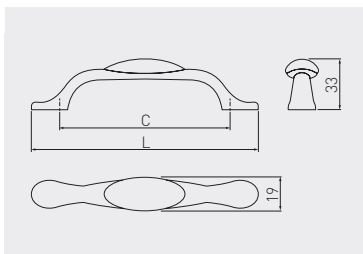

Uchwyt 728P
Handle 728P
Ручка 728P

motyw pattern рисунок	C mm	L mm	antyczny mosiądz antique brass античная латунь	antyczne srebro antique silver старинное серебро	ZnAl, porcelana ZnAl, porcelain ZnAl, фарфор
blue rose	96	125	UP-WP0728-PA-04	UP-WP0728-PA-07	
orient gold	96	125	UP-WP0728-PC-04	-	
ornament	96	125	UP-WP0728-PX	-	
autumn rose	96	125	UP-WP0728-PB	-	
spring flower	96	125	UP-WP0728-PR	-	
country	96	125	UP-WP0728-PK	-	
milky	96	125	UP-WP0728-P0	-	