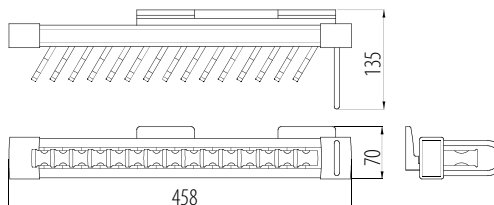

Wieszak wysuwany na krawaty

Pull-out tie rack

Выдвижная вешалка для галстуков

Index: W-WKR000-10

- Materiał: aluminium / stal / tworzywo sztuczne
Material: aluminum / steel / plastic
Материал: алюминий / сталь / пластик
- Kolor: biały
Color: white
Цвет: белый
- Montaż: prawostronny
Mounting: right
Установка: правосторонняя
- Prowadnica pełnego wysuwu ze spowalniczem
Full extension slide with soft close
Направляющая полного выдвижения с доводчиком

*Zdjęcie aranżowane produktu może różnić się detalami od produktu oryginalnego
Arranged image of the product may differ from the original product details
Товар на изображении может отличаться от оригинала*