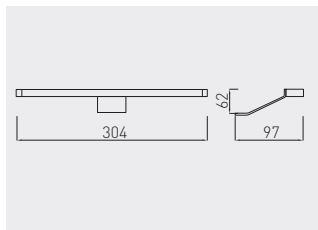

Оправа MAXIMUS на wysięgniku
 Fixture with arm MAXIMUS
 Светильник типа „дуга” MAXIMUS

LD-MAX60CB-40N	160 lm	3000 K	chrom chrome хром	aluminium, tworzywo aluminium, plastic алюминий, пластмасса
LD-MAX60ZB-40N		6400 K		

Оправа COSTA на wysięgniku
 Fixture with arm COSTA
 Светильник типа „дуга” COSTA

LD-CO20CB-53	100 lm	3000 K	aluminium aluminium алюминий	aluminium, tworzywo aluminium, plastic алюминий, пластмасса
LD-CO20ZB-53		6400 K		