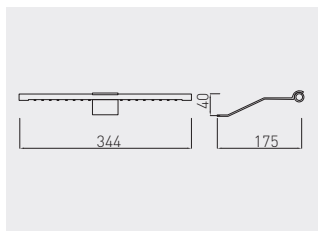

Оправа MAXIMUS на wysięgniku
 Fixture with arm MAXIMUS
 Светильник типа „дуга” MAXIMUS

LD-MAX60CB-40N	160 lm	3000 K	chrom chrome хром	aluminium, tworzywo aluminium, plastic алюминий, пластмасса
LD-MAX60ZB-40N		6400 K		

Оправа COSTA на wysięgniku
 Fixture with arm COSTA
 Светильник типа „дуга” COSTA

LD-CO20CB-53	100 lm	3000 K	aluminium aluminium алюминий	aluminium, tworzywo aluminium, plastic алюминий, пластмасса
LD-CO20ZB-53		6400 K		