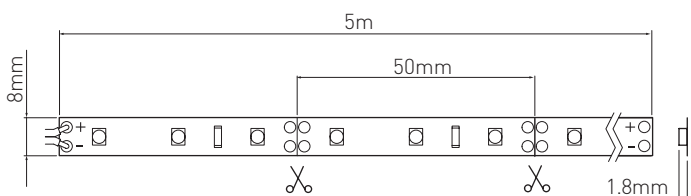

**PL** Taśma 300 LED, SMD 3528, IP 20, 24 W

**EN** 300 LED strip, SMD 3528, IP 20, 24 W

**RU** Светодиодная лента 300 LED, SMD 3528, IP 20, 24 W

# FLASH LED

LD-3528-300-20-ZB	300 lm/m	● 6500 K
LD-3528-300-20-NE		● 4000 K
LD-3528-300-20-CB		● 3200 K

Rysunek techniczny produktu | Product technical drawing | Технический чертёж

Przykładowa aranżacja | Examples of arrangements | Применение