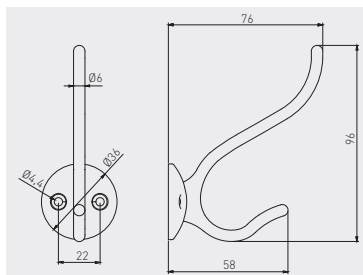

Wieszak GRANADA  
Hook GRANADA  
Крючок GRANADA

WZ-GRANA-A0-01

chrom / chrome / хром

ZnAl

Wieszak K24-A0  
Hook K24-A0  
Крючок K24-A0

WZ-A0-K24-01	chrom / chrome / хром	ZnAl
WZ-A0-K24-02	satyna / satin / сатин	
WZ-A0-K24-03	mosiądz / brass / латунь	
WZ-A0-K24-04	antyczny mosiądz / antique brass / античная латунь	
WZ-A0-K24-05	aluminium / aluminium / алюминий	
WZ-A0-K24-07	antyczne srebro / antique silver / античное серебро	
WZ-A0-K24-20	czarny mat / black matt / чёрный матовый	