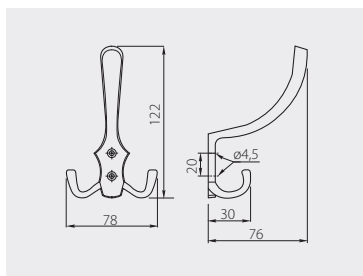

Wieszak GRANADA  
Hook GRANADA  
Крючок GRANADA

WZ-GRANA-A0-01

chrom / chrome / хром

ZnAl

Wieszak K24-A0  
Hook K24-A0  
Крючок K24-A0

WZ-A0-K24-01	chrom / chrome / хром	ZnAl
WZ-A0-K24-02	satyna / satin / сатин	
WZ-A0-K24-03	mosiądz / brass / латунь	
WZ-A0-K24-04	antyczny mosiądz / antique brass / античная латунь	
WZ-A0-K24-05	aluminium / aluminium / алюминий	
WZ-A0-K24-07	antyczne srebro / antique silver / античное серебро	
WZ-A0-K24-20	czarny mat / black matt / чёрный матовый	