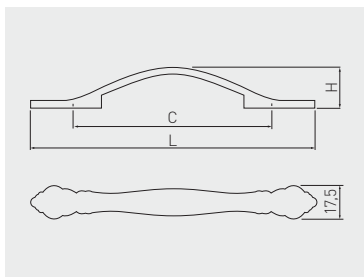

Uchwyt WERONA
Handle WERONA
Ручка WERONA

C mm	L mm	H mm				
			antyczny mosiądz antique brass античная латунь	antyczny mosiądz szczotkowany antique brushed brass античная шлифованная латунь	czarny chrom black chrome чёрный хром	ZnAl
96	148	24,5	UZ-WERON-96-04	UZ-WERON-96-09	UZ-WERON-96-12	
128	183	26,5	UZ-WERON-128-04	UZ-WERON-128-09	UZ-WERON-128-12	

Gałka ARDEA
Knob ARDEA
Ручка ARDEA

C mm	L mm		
		antyczny mosiądz antique brass античная латунь	ZnAl
96	115	UZ-ARDEA-96-09	
gałka knob ручка	-	GZ-ARDEA-1-09	