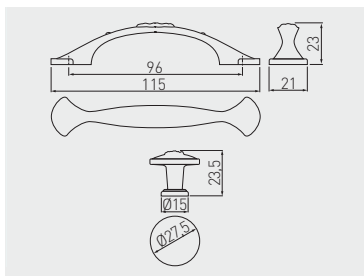

Uchwyt WERONA
Handle WERONA
Ручка WERONA

C mm	L mm	H mm				
			antyczny mosiądz antique brass античная латунь	antyczny mosiądz szczotkowany antique brushed brass античная шлифованная латунь	czarny chrom black chrome чёрный хром	ZnAl
96	148	24,5	UZ-WERON-96-04	UZ-WERON-96-09	UZ-WERON-96-12	
128	183	26,5	UZ-WERON-128-04	UZ-WERON-128-09	UZ-WERON-128-12	

Gałka ARDEA
Knob ARDEA
Ручка ARDEA

C mm	L mm		
		antyczny mosiądz antique brass античная латунь	ZnAl
96	115	UZ-ARDEA-96-09	
gałka knob ручка	-	GZ-ARDEA-1-09	