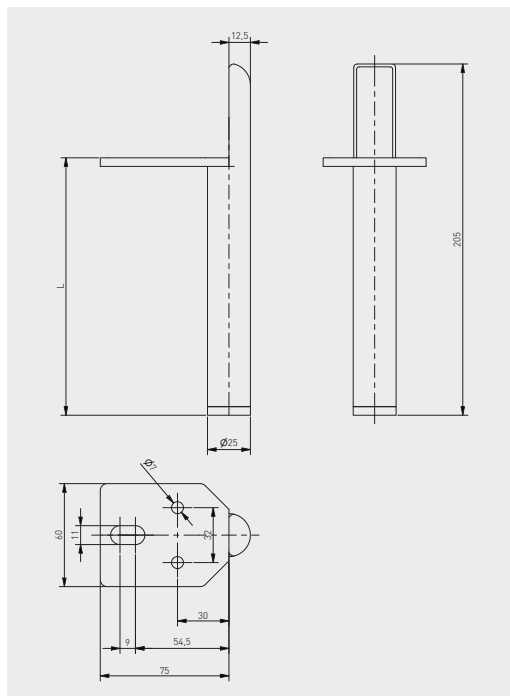

Noga NM-RONDA
 Leg NM-RONDA
 Опора NM-RONDA

NM-RONDA-150-18	150	złoty / gold / золото	stal, tworzywo steel, plastic сталь, пластмасса
NM-RONDA-150-20M		czarny mat, black matt, чёрный матовый	
NM-RONDA-180-18	180	złoty / gold / золото	
NM-RONDA-180-20M		czarny mat, black matt, чёрный матовый	