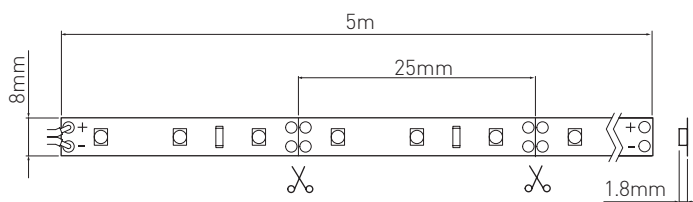

Rysunek techniczny produktu | Product technical drawing | Технический чертёж

Przykładowa aranżacja | Examples of arrangements | Применение

Przykładowy zestaw | Related products | Сопутствующие товары