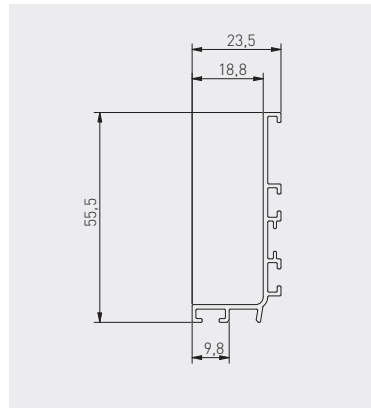

System bezuchwytowy VELLO
VELLO handleless system
Безрукоятковая система VELLO

NEW

C mm	L mm					
		aluminium aluminium алюминий	stal szcztokowana brushed steel шлифованная сталь	biały white белый	czarny mat black matt чёрный матовый	aluminium aluminium алюминий
do cięcia to cut для резки	3000	PA-VELLO-L3M-05	PA-VELLO-L3M-06	PA-VELLO-L3M-10	PA-VELLO-L3M-20M	