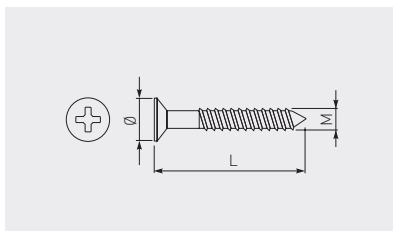

Szybkozłątce
Threaded sleeve, with internal thread
Стяжки

NEW

SZ-005-00-01
SZ-008-00-01

SZ-005-00-01-A
SZ-008-00-01-A

		 mm		
SZ-005-00-01		5	chrom / chrome / хром	stal / steel / сталь
SZ-005-00-01-A				
SZ-008-00-01		8		
SZ-008-00-01-A				

Wkręt do drewna
Screw for wood
Мебельные метизы

		 mm		
WK-D0310-001		3 x 10	chrom chrome хром	stal steel сталь
WK-D0313-001		3 x 13		
WK-D0316-001		3 x 16		
WK-D0320-001*		3 x 20		
WK-D0325-001*		3 x 25		
WK-D0330-001*		3 x 30		
WK-D0416-001		4 x 16		
WK-D0425-001*		4 x 25		

		 mm		
WK-D0430-001		4 x 30	chrom chrome хром	stal steel сталь
WK-D0440-001*		4 x 40		
WK-D0460-001*		4 x 60		
WK-D3516-001		3,5 x 16		
WK-D3525-001		3,5 x 25		
WK-D3530-001		3,5 x 30		

*Produkt dostępny na indywidualne zamówienie
Available for special orders
Товар доступен под заказ