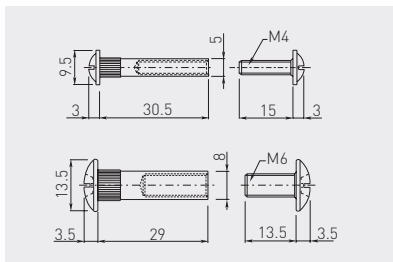

Szybkozłątce
Threaded sleeve, with internal thread
Стяжки

NEW

SZ-005-00-01
SZ-008-00-01

SZ-005-00-01-A
SZ-008-00-01-A

		 mm		
SZ-005-00-01		5	chrom / chrome / хром	stal / steel / сталь
SZ-005-00-01-A				
SZ-008-00-01		8		
SZ-008-00-01-A				

Wkręt do drewna
Screw for wood
Мебельные метизы

		 mm		
WK-D0310-001		3 x 10	chrom chrome хром	stal steel сталь
WK-D0313-001		3 x 13		
WK-D0316-001		3 x 16		
WK-D0320-001*		3 x 20		
WK-D0325-001*		3 x 25		
WK-D0330-001*		3 x 30		
WK-D0416-001		4 x 16		
WK-D0425-001*		4 x 25		

		 mm		
WK-D0430-001		4 x 30	chrom chrome хром	stal steel сталь
WK-D0440-001*		4 x 40		
WK-D0460-001*		4 x 60		
WK-D3516-001		3,5 x 16		
WK-D3525-001		3,5 x 25		
WK-D3530-001		3,5 x 30		

*Produkt dostępny na indywidualne zamówienie
Available for special orders
Товар доступен под заказ