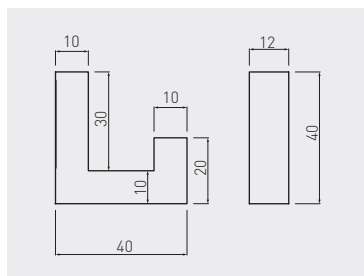

Wieszak K2201
Hook K2201
Крючок K2201

WZ-K2201-01	chrom / chrome / хром	ZnAl
WZ-K2201-06	stal szcziotkowana / brushed steel / шлифованная сталь	
WZ-K2201-CZ	czarny / black / чёрный	
WZ-K2201-ZL	zielony / green / зелёный	
WZ-K2201-NB	niebieski / blue / синий	
WZ-K2201-PM	pomarańczowy / orange / оранжевый	
WZ-K2201-RZ	różowy / pink / розовый	
WZ-K2201-CS	kremowy / creamy / кремовый	