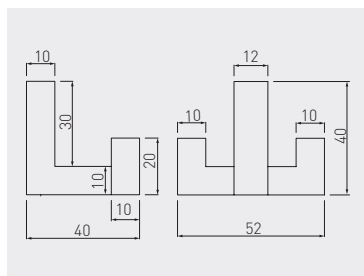

Wieszak K2202
Hook K2202
Крючок K2202

WZ-K2202-01	chrom / chrome / хром	ZnAl
WZ-K2202-06	stal szcziotkowana / brushed steel / шлифованная сталь	
WZ-K2202-CZ	czarny / black / чёрный	
WZ-K2202-PM	pomarańczowy / orange / оранжевый	
WZ-K2202-RZ	różowy / pink / розовый	
WZ-K2202-CS	kremowy / creamy / кремовый