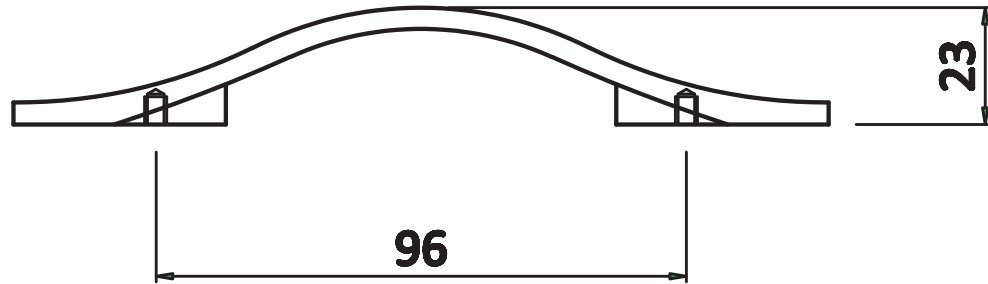

INDEX:	C:	L:
UZ-ROYAL2-96-10/03	96	147

Indeks / Index	UZ-ROYAL2-96-10/03		
Nazwa / Description	uchwyt meblowy		
Materiał / Material	ZnAl		
Pokrycie / Finish	galwanizowana		
	10/03		
Wymiary / Dimensions	147		
Opakowanie / Packing	karton		
Ilość / Quantity	10x40 szt.		
Waga/Weight	44g		
Zawartość/Contents	uchwyt + wkręty M4x22		
Skala / Scale		Str. / Page	1 / 1
Data / Date	2016-07-14	Format:	A4

GTV