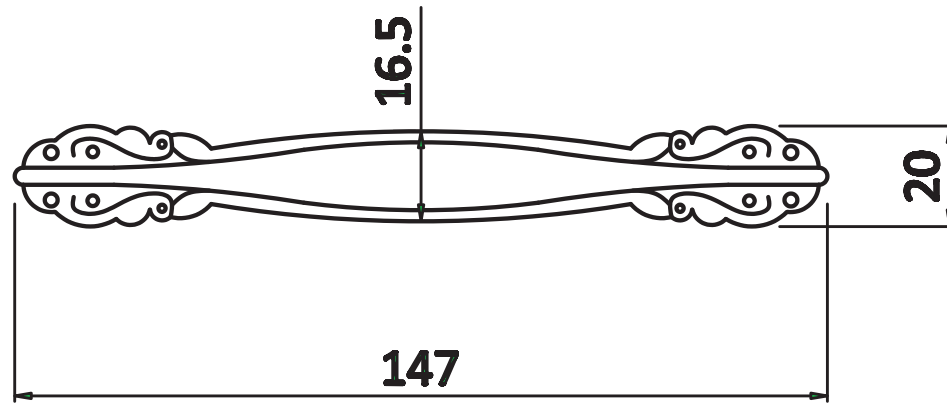

INDEX:	C:	L:
UZ-ROYAL2-96-10/03	96	147

Indeks / Index	UZ-ROYAL2-96-10/03		
Nazwa / Description	uchwyt meblowy		
Materiał / Material	ZnAl		
Pokrycie / Finish	galwanizowana		
	10/03		
Wymiary / Dimensions	147		
Opakowanie / Packing	karton		
Ilość / Quantity	10x40 szt.		
Waga/Weight	44g		
Zawartość/Contents	uchwyt + wkręty M4x22		
Skala / Scale		Str. / Page	1 / 1
Data / Date	2016-07-14	Format:	A4

GTV