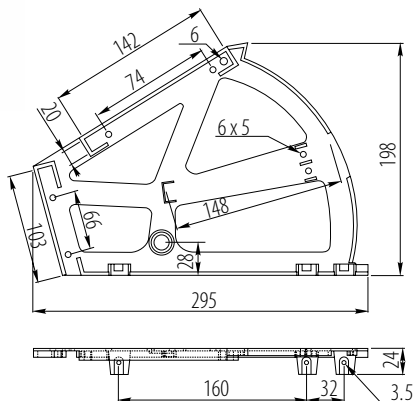

Zawias do szafek na buty

Hinge for shoe cabinets

Петля для шкафов для обуви

Index: WW-ZWBUT2-...
(color)

- Materiał: plastik
Material: plastic
Материал: пластмасса

- Kolor:
Color:  10  20
Цвет:  10  20

Zastosowanie dla płyty 12 mm
Application for plate 12 mm
Крепление к плите 12 мм

L12 = LW-10

L12 - szerokość elementów z płyty 12 mm / Ширина отдельных элементов 12 mm

LW - szerokość wewnętrzna światła otworów / Внутренняя ширина отверстия