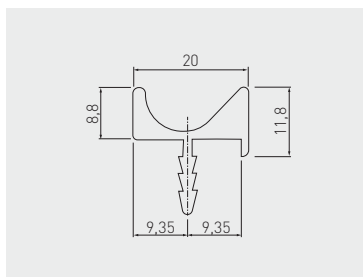

Uchwyt PROFIL L
Handle PROFIL L
Ручка PROFIL L

 C mm	 L mm		
do cięcia to cut для резки	3500	aluminium aluminium алюминий	stal szcztokowana brushed steel шлифованная сталь
		PA-0243-35-50	czarny mat black matt чёрный матовый
			PA-0243-35-50-20M
			
			aluminium aluminium алюминий

Uchwyt PROFIL U
Handle PROFIL U
Ручка PROFIL U

 C mm	 L mm		
do cięcia to cut для резки	3500	aluminium aluminium алюминий	aluminium aluminium алюминий
		PA-0244-35-50	