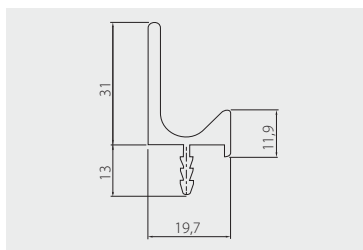

Uchwyt PROFIL L
Handle PROFIL L
Ручка PROFIL L

 C mm	 L mm		
do cięcia to cut для резки	3500	aluminium aluminium алюминий	stal szcztokowana brushed steel шлифованная сталь
		PA-0243-35-50	czarny mat black matt чёрный матовый
			PA-0243-35-50-20M
			
			aluminium aluminium алюминий

Uchwyt PROFIL U
Handle PROFIL U
Ручка PROFIL U

 C mm	 L mm		
do cięcia to cut для резки	3500	aluminium aluminium алюминий	aluminium aluminium алюминий
		PA-0244-35-50	