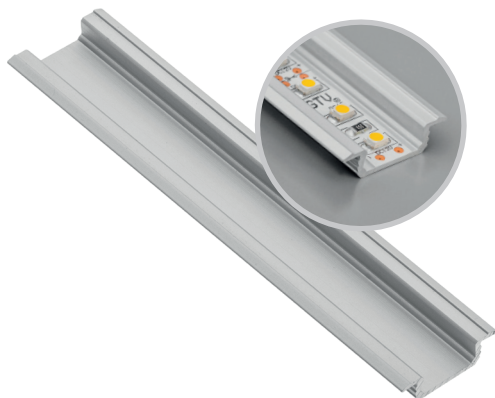

Profil GLAX wpuszczany
Profile GLAX recessed
Профиль LED GLAX врезной

PA-GLAX-AL	2	profil profile профиль	srebrny / silver / серебристый	aluminium aluminium алюминий	
PA-GLAX-AL-20M			czarny / black / черный		
PA-GLAX-AL-10			biały / white / белый		
PA-GLAX-AL-90			szarpan / champagne / шампань		
PA-GLAX3M-AL			srebrny / silver / серебристый		
PA-OSMLGLAX-00	2	osłonka cover крышка	mleczna frosted молочная	tworzywo plastic пластик	
PA-OSMLGLAX3M-00	3		transparentna transparent прозрачная		
PA-OSTRGLAX-00	2				
PA-OSTRGLAX3M-00	3				
PA-ZASGLAX-00	-	zaślepka end cap заглушка	szary / gray / серый	ABS	
PA-ZASGLAX-10			biały / white / белый		
PA-ZASGLAX-90			szarpan / champagne / шампань		
PA-ZASGLAX-20M			czarny mat / black matt / чёрный матовый		

Ostonki / Covers / Крышки:

PA-OSMLGLAXM-00

PA-OSTRGLAXM-00

Zaślepka / End cap / Заглушка:

PA-ZASGLAX-00