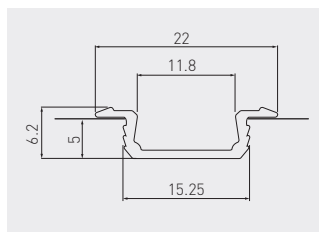

Profil GLAX wpuszczany
Profile GLAX recessed
Профиль LED GLAX врезной

PA-GLAX-AL	2	profil profile профиль	srebrny / silver / серебристый	aluminium aluminium алюминий	
PA-GLAX-AL-20M			czarny / black / черный		
PA-GLAX-AL-10			biały / white / белый		
PA-GLAX-AL-90			szarpan / champagne / шампань		
PA-GLAX3M-AL			srebrny / silver / серебристый		
PA-OSMLGLAX-00	2	osłonka cover крышка	mleczna frosted молочная	tworzywo plastic пластик	
PA-OSMLGLAX3M-00	3		transparentna transparent прозрачная		
PA-OSTRGLAX-00	2				
PA-OSTRGLAX3M-00	3				
PA-ZASGLAX-00	-	zaślepka end cap заглушка	szary / gray / серый	ABS	
PA-ZASGLAX-10			biały / white / белый		
PA-ZASGLAX-90			szarpan / champagne / шампань		
PA-ZASGLAX-20M			czarny mat / black matt / чёрный матовый		